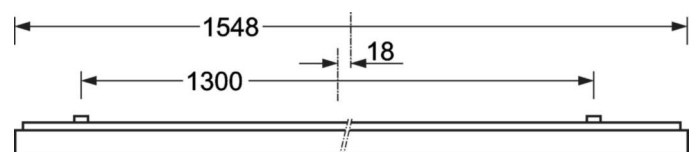

Накладной светильник - рассеиватель микропризматический - прямой свет

Корпус из стального листа с порошковым напылением, прямоугольное сечение, встроенная система хомутиков Quicklock для быстрой сборки с предохранительным крючком и тросом для простого и быстрого монтажа Цвет корпуса белый стандартный для электротехники RAL 9016; Равномерный прямой свет для освещения рабочих мест за дисплеем по норме DIN-EN 12464-1; защита от слепящих лучей благодаря стеклу с микропризматическим рельефом со специальной техникой "Multilayer» и светоуправляющей фольгой; Удобное подключение к сети, прямо на поверхности светильника, с колпачком для клеммы; настройки ETM можно легко изменять на поверхности светильника. Подключение к сети через 3-полюсную присоединительную клемму втычного контакта. По запросу поставляется наше универсальное монтажное приспособление AVA-MH. Накладной светильник для установки на потолке

параметры

номер заказа	65712024170
код EAN	4020863453344
номер таможенного тарифа	94051190
Знак прохождения контроля	IP 20, класс защиты I, для рабочих мест за дисплеем 65° < 3000, ENEC10 VDE, F, Indoor, CE
Степень ударопрочности IK	IK03
Температура окружающая	ta 25°C
Гарантийный срок	5 лет
Государственные программы поддержки	BEG - государственные субсидии для энергосберегающих зданий (действительна только для Германии)

электротехника

Балласт	Электронный драйвер Multilumen, 4-шага (1 штука)
Мощность системы	51W-28W
сетевое напряжение	230V/50Hz
автоматический предохранитель (пусковой ток)	15 штук/B10, 25 штук/B16, 24 штук/C10, 38 штук/C16
класс энергосбережения/Источник света	B

DEEP-LINK

<https://www.regiolum.de/ru/article/65712024170>