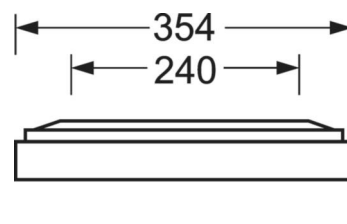

Ссылка	LED 7000lm/51W 840
ηLB	100 %
Φ ↓/↑	100 % / 0 %
UGR поп./вдоль дисплей	18.7 / 18.9
	65° < 3000cd/m²