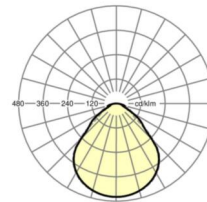

параметры

номер заказа	65712024170
код EAN	4020863453344
номер таможенного тарифа	94051190
Знак прохождения контроля	IP 20, класс защиты I, для рабочих мест за дисплеем 65° < 3000, ENEC10 VDE, F, Indoor, CE
Степень ударопрочности IK	IK03
Температура окружающая	ta 25°C
Гарантийный срок	5 лет
Государственные программы поддержки	BEG - государственные субсидии для энергосберегающих зданий (действительна только для Германии)

электротехника

Балласт	Электронный драйвер Multilumen, 4-шага (1 штука)
Мощность системы	51W-28W
сетевое напряжение	230V/50Hz
автоматический предохранитель (пусковой ток)	15 штук/B10, 25 штук/B16, 24 штук/C10, 38 штук/C16
класс энергосбережения/Источник света	B

DEEP-LINK

<https://www.regiolum.de/ru/article/65712024170>